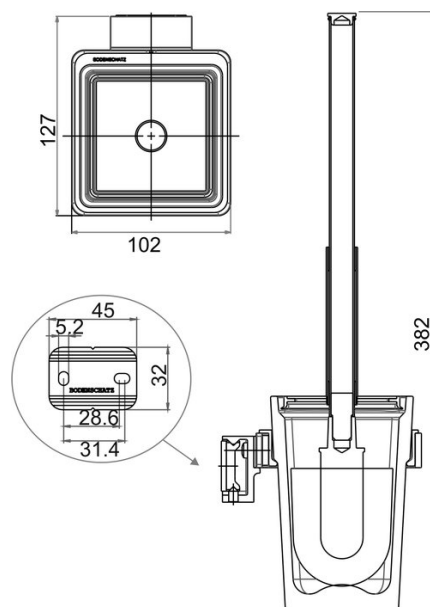

Kit spazzola WC con coperchio, BA51VC154

Serie	Simara
Tipo	Portaspazzola
Richner-Nr.	01674422
Sanitas-Troesch N.	4133 668 501
Team N.	512864 501

Descrizione del prodotto

SIMARA Kit spazzola WC con coperchio, vetro opaco

Immagine del prodotto

Disegno tecnico

Istruzioni per la cura

Vedi sotto bodenschatz.ch/it-ch/service/pulizia-cura/

Ricambi e accessori

BA40IN840	Set di viti senza testa
BA40VC862	Spazzola senza coperchio
BA40XX863	Testina per spazzola WC nero