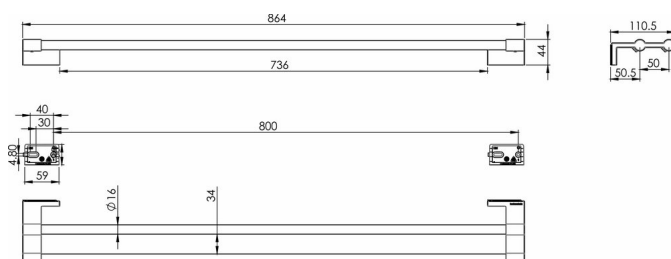

Disegno tecnico

Istruzioni per la cura

Vedi sotto [bodenschatz.ch/it-ch/service/pulizia-cura/](https://www.bodenschatz.ch/it-ch/service/pulizia-cura/)

Ricambi e accessori

BA14VC876 Stanga, accorciabile per Porta asciugamani