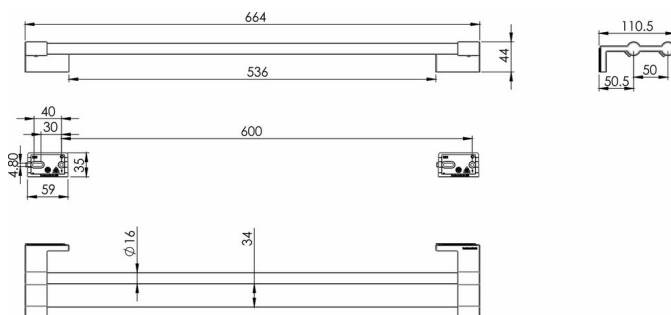

Disegno tecnico

Istruzioni per la cura

Vedi sotto [bodenschatz.ch/it-ch/service/pulizia-cura/](https://www.bodenschatz.ch/it-ch/service/pulizia-cura/)

Ricambi e accessori

BA14VC876 Stanga, accorciabile per Porta asciugamani