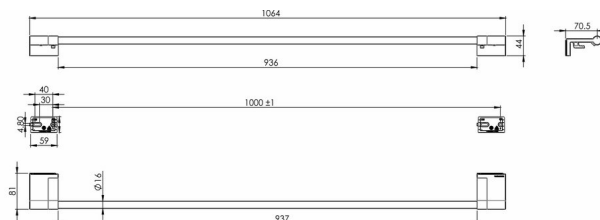

Disegno tecnico

Istruzioni per la cura

Vedi sotto [bodenschatz.ch/it-ch/service/pulizia-cura/](https://www.bodenschatz.ch/it-ch/service/pulizia-cura/)