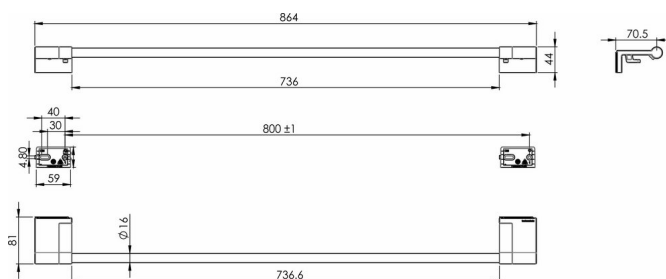

## Porta asciugamani con cranci, BA21VC202

Serie	Chic 22
Tipo	Porta-asciugamano
Materiale	cromato
Lunghezza cm	80
Colore	sintetico opaco
Sanitas-Troesch N.	4134 512 501
Team N.	511217 501

### Descrizione del prodotto

CHIC22 Porta asciugamani 80 cm, accorciabile 2 granci ribaltabili amovibile Sporgenza 8.1 cm Montaggio Adesivo per incollaggio o foratura incl. materiale di fissaggio (senza adesivo) Quantità riempimento adesivo: 2x 2.25 ml SikaFast

### Disegno tecnico