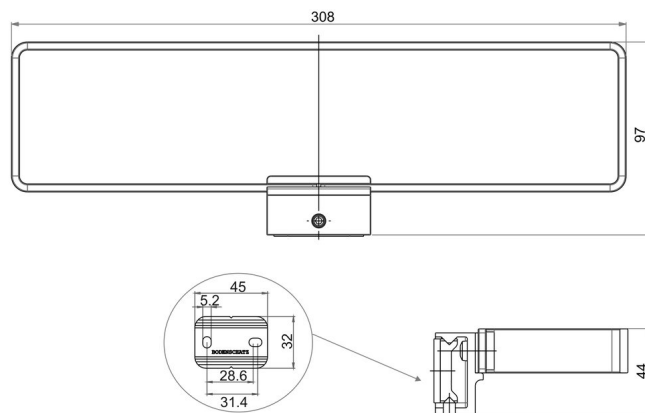

Disegno tecnico

Istruzioni per la cura

Vedi sotto [bodenschatz.ch/it-ch/service/pulizia-cura/](https://www.bodenschatz.ch/it-ch/service/pulizia-cura/)

Ricambi e accessori

BA40IN840	Set di viti senza testa
BA51XX821	Flangia murale