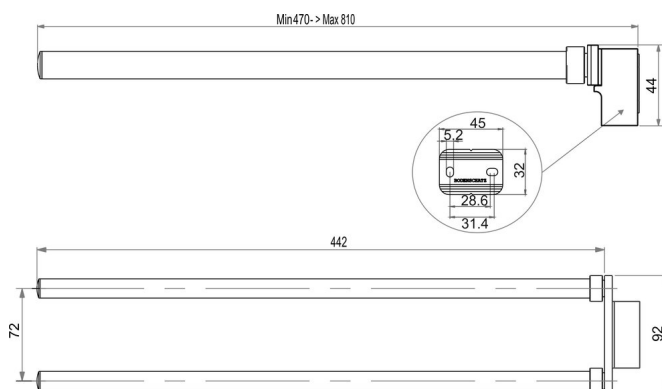

## Porta asciugamani estraibile a due bracci, BA51VC148

Serie	Simara
Tipo	Portasciugamani e anelli asciugamano
Materiale	cromato
Lunghezza cm	46.5 - 81.5
Richner-Nr.	01675023
Sanitas-Troesch N.	4133 629 501
Team N.	512827 501

### Descrizione del prodotto

SIMARA Porta asciugamani estraibile, a due bracci (estrazione 46.5 - 81.5 cm)

### Disegno tecnico