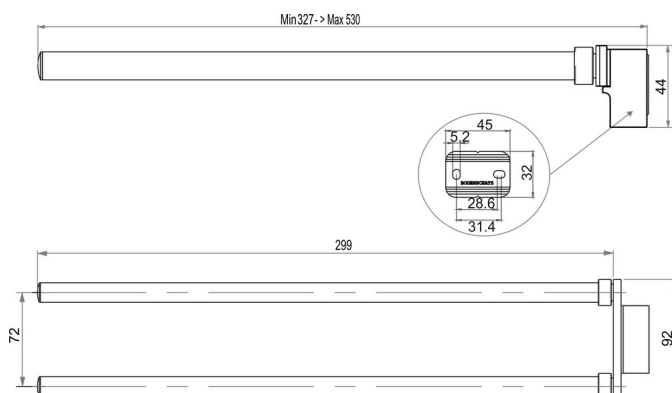

## Porta asciugamani estraibile a due bracci, BA51VC147

Serie	Simara
Tipo	Portasciugamani e anelli asciugamano
Materiale	cromato
Lunghezza cm	33 - 53
Richner-Nr.	01675022
Sanitas-Troesch N.	4133 628 501
Team N.	512826 501

### Descrizione del prodotto

SIMARA Porta asciugamani estraibile, a due bracci (estrazione 33-53 cm)

### Disegno tecnico