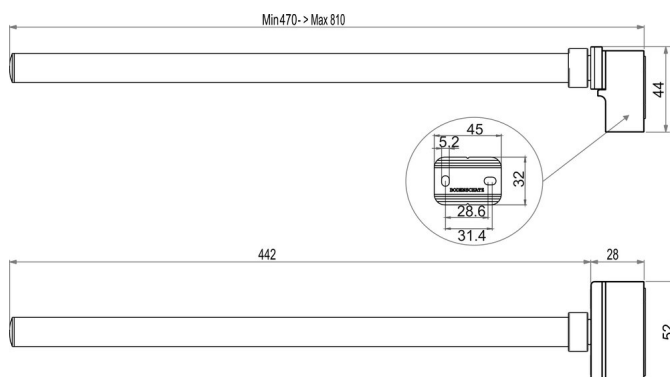

## Porta asciugamani estraibile, braccio unico, BA51VC146

Serie	Simara
Tipo	Portasciugamani e anelli asciugamano
Materiale	cromato
Lunghezza cm	46.5 - 81.5
Richner-Nr.	01675021
Sanitas-Troesch N.	4133 625 501
Team N.	512825 501

### Descrizione del prodotto

SIMARA Porta asciugamani estraibile, braccio unico (estrazione 46.5 - 81.5 cm)

### Disegno tecnico