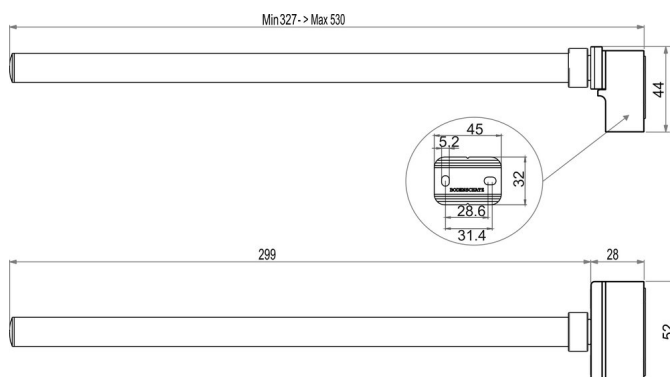

Porta asciugamani estraibile, braccio unico, BA51VC145

Serie	Simara
Tipo	Portasciugamani e anelli asciugamano
Materiale	cromato
Lunghezza cm	33 - 53
Richner-Nr.	01675020
Sanitas-Troesch N.	4133 624 501
Team N.	512824 501

Descrizione del prodotto

SIMARA Porta asciugamani estraibile, braccio unico (estrazione 33-53 cm)

Immagine del prodotto

Disegno tecnico

Istruzioni per la cura

Vedi sotto bodenschatz.ch/it-ch/service/pulizia-cura/