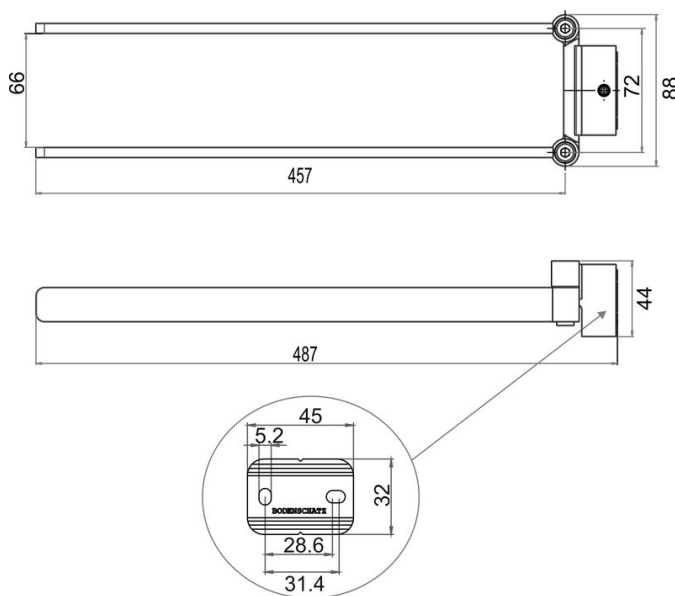

## Porta asciugamani con due braccia mobili, BA51VC141

Serie	Simara
Tipo	Portasciugamani e anelli asciugamano
Materiale	cromato
Lunghezza cm	49
Richner-Nr.	01675017
Sanitas-Troesch N.	4133 627 501
Team N.	512821 501

### Descrizione del prodotto

SIMARA Porta asciugamani con due braccia mobili 48.5cm

### Disegno tecnico