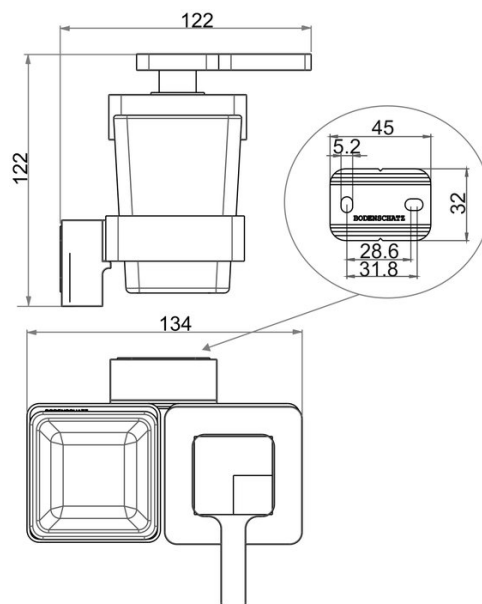

## Combinazione distributore di sapone e bicchiere, BA51VC119

Serie	Simara
Tipo	Portasapone et distributore di sapone
Materiale	cromato
Contenuto I	0.13
Colore	vetro opaco
Richner-Nr.	01675036
Sanitas-Troesch N.	4133 657 501
Team N.	512840 501

## Disegno tecnico