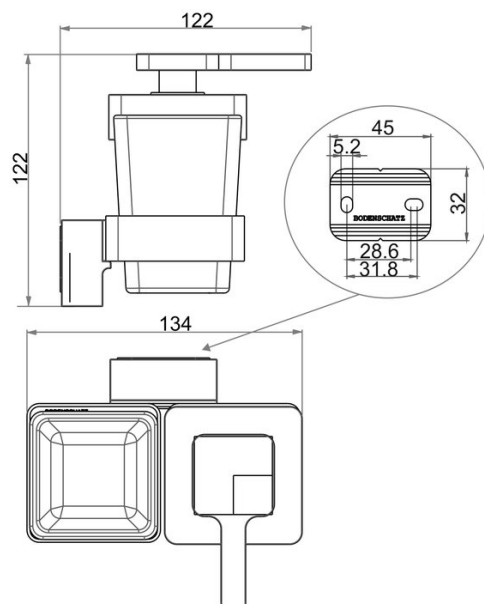

Combinazione distributore di sapone e bicchiere, BA51VC118

Serie	Simara
Tipo	Portasapone et distributore di sapone
Materiale	cromato
Contenuto l	0.13
Colore	vetro trasparente
Richner-Nr.	01675035
Sanitas-Troesch N.	4133 656 501
Team N.	512839 501

Descrizione del prodotto

SIMARA Combinazione distr. di sapone e portabicchieri, trasparente

Immagine del prodotto

Disegno tecnico

Istruzioni per la cura

Vedi sotto [bodenschatz.ch/it-ch/service/pulizia-cura/](https://www.bodenschatz.ch/it-ch/service/pulizia-cura/)

Ricambi e accessori

BA40IN840	Set di viti senza testa
BA40IN905	Set per montaggio viti testa bombata a forare
BA40XX005	Corpo pompa di ricambio
BA40XX890	Steigrohr zu Seifenspender
BA51VC831	Pompa per distributore di sapone
BA51XX801	Bicchiera trasparente
BA51XX821	Flangia murale
BA51XX826	Inserito di plastica