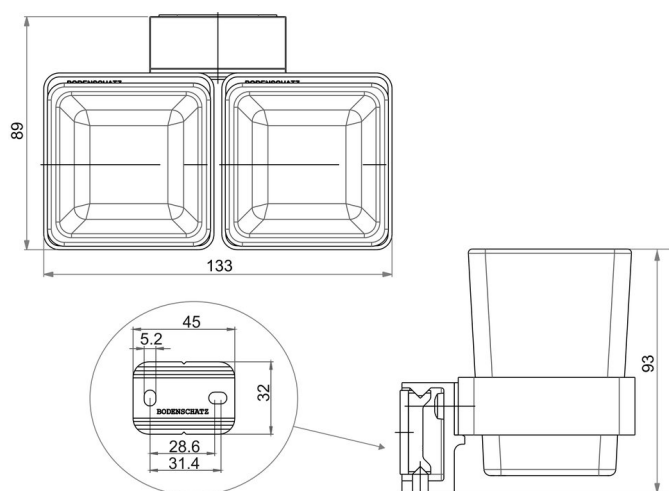

Portabicchieri doppio, BA51VC115

Serie	Simara
Tipo	Porta bicchiere et porta bicchiere doppio
Materiale	cromato
Colore	vetro trasparente
Richner-Nr.	01674417
Sanitas-Troesch N.	4133 654 501
Team N.	512845 501

Descrizione del prodotto

SIMARA Portabicchieri doppio, trasparente

Immagine del prodotto

Disegno tecnico

Istruzioni per la cura

Vedi sotto [bodenschatz.ch/it-ch/service/pulizia-cura/](https://www.bodenschatz.ch/it-ch/service/pulizia-cura/)