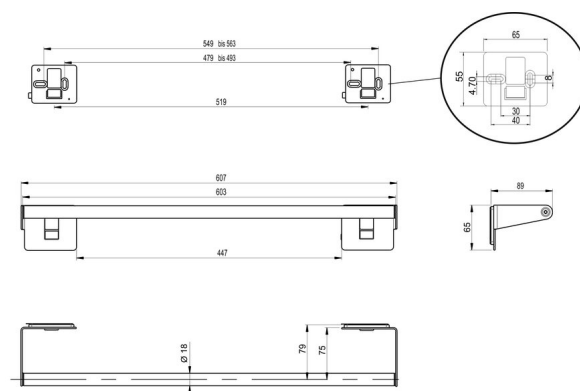

Disegno tecnico

Istruzioni per la cura

Vedi sotto [bodenschatz.ch/it-ch/service/pulizia-cura/](https://www.bodenschatz.ch/it-ch/service/pulizia-cura/)

Ricambi e accessori

BA24XX823

Flangia murale 1 volte in plastica per INNOX