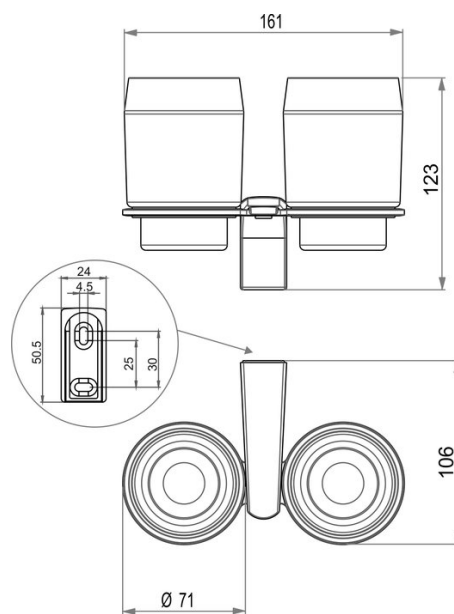

Portabicchieri doppio, BA52VC116

Serie	Amarilo
Tipo	Porta bicchiere et porta bicchiere doppio
Materiale	cromato
Colore	vetro opaco
Richner-Nr.	1739911
Sanitas-Troesch N.	4131 456 501
Team N.	512940 000

Descrizione del prodotto

AMARILO Portabicchieri doppio, opaco

Immagine del prodotto

Disegno tecnico

Istruzioni per la cura

Vedi sotto bodenschatz.ch/it-ch/service/pulizia-cura/

Ricambi e accessori

BA52XX802 Bicchiere opaco