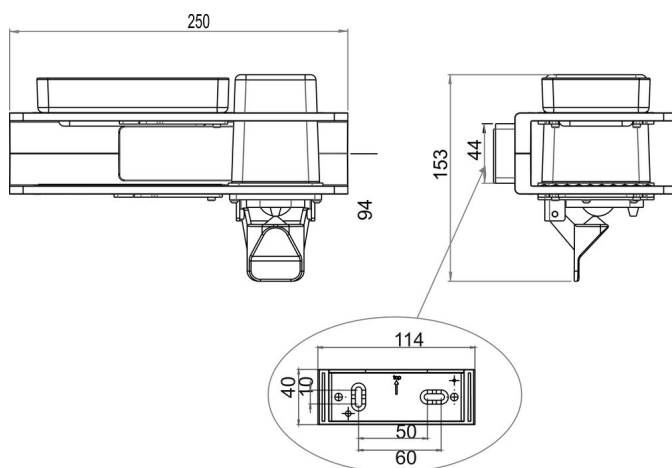

Distributeur de savon avec jatte de savon, BA54WS119

Série	Creativa
Type	Porte-savon et distributeur de savon
Matière	blanc
Richner-No.	1753937
Sanitas-Troesch No.	4133 454 100
Team No.	511934 100

Description du produit

CREATIVA Distributeur de savon Savonnette gauche/droite avec tablette, blanc, verre clair

Image du produit

Dessins techniques

Instructions de soins

Consulter notre site Internet bodenschatz.ch/fr-ch/service/conseils-generaux-de-nettoyage/

Pièces détachées et accessoires

BA40XX884	Pompe pour le distributeur de savon Savonnette
BA40XX885	Membrane pour distirbuteur de savon Savonnette
BA54VC816	Tablette métallique cannelée
BA54VC818	Support de porte-savon
BA54XX801	Verre clair
BA54XX805	Jatte à savon
BA54XX821	Support muarl
BA54XX881	Récipient pour distributeur de savon