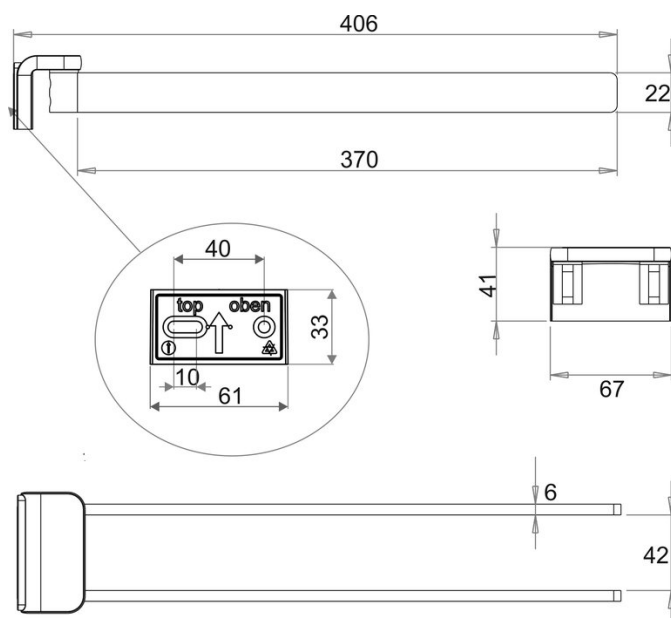

Dessins techniques

Instructions de soins

Consulter notre site Internet bodenschatz.ch/fr-ch/service/conseils-generaux-de-nettoyage/