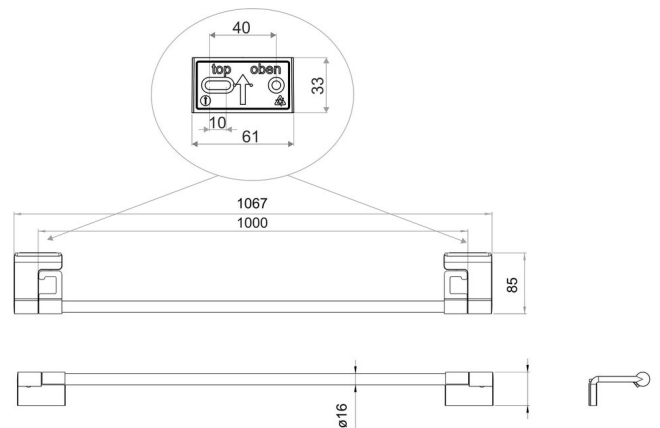

Porte-linge avec crochets, BA14VC103

Série	Chic 14
Type	Porte-linge mural
Matière	chromé
Longueur cm	100
Couleur	Tritan incassable clair
Richner-No.	4482715
Sanitas-Troesch No.	4133 513 501
Team No.	511713 501

Description du produit

CHIC 14 Porte-linge mural 100 cm, ajustable 2 crochets rabattables amovibles Saillie 8.5 cm Montage collage ou perçage incl. matériel de fixation (sans colle) Qté d'adhesif remplissage: 2x 1,96 ml SikaFast

Image du produit

Dessins techniques