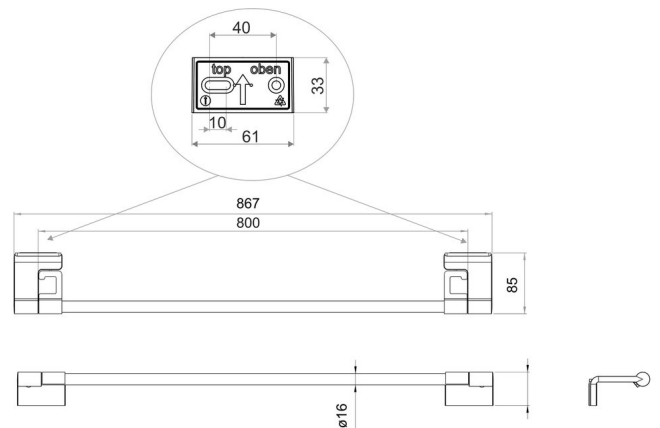

Porte-linge avec crochets, BA14VC102

Série	Chic 14
Type	Porte-linge mural
Matière	chromé
Longueur cm	80
Couleur	Tritan incassable clair
Richner-No.	4482714
Sanitas-Troesch No.	4133 512 501
Team No.	511712 501

Description du produit

CHIC 14 Porte-linge mural 80 cm, ajustable 2 crochets rabattables amovibles Saillie 8.5 cm Montage collage ou perçage incl. matériel de fixation (sans colle) Qté d'adhesif remplissage: 2x 1,96 ml SikaFast

Image du produit

Dessins techniques