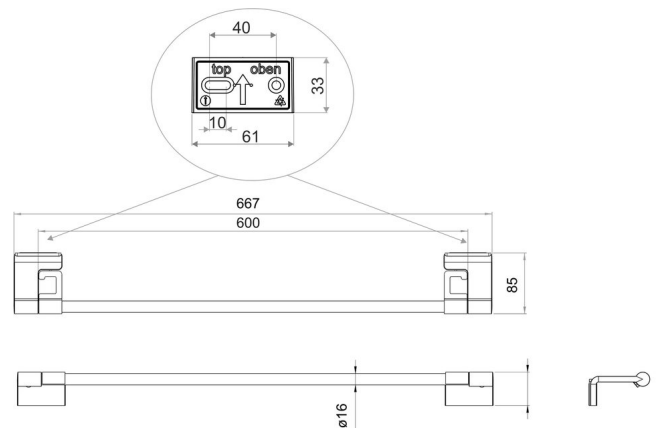

Dessins techniques