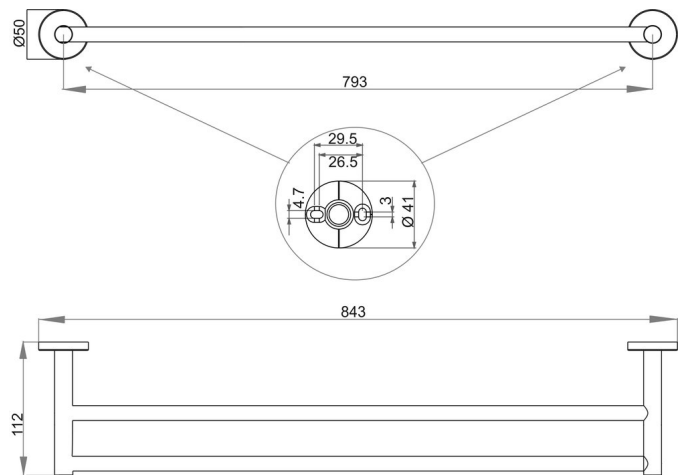

Dessins techniques

Instructions de soins

Consulter notre site Internet bodenschatz.ch/fr-ch/service/conseils-generaux-de-nettoyage/

Pièces détachées et accessoires

BA40IN840   Jeu de vis sans tête