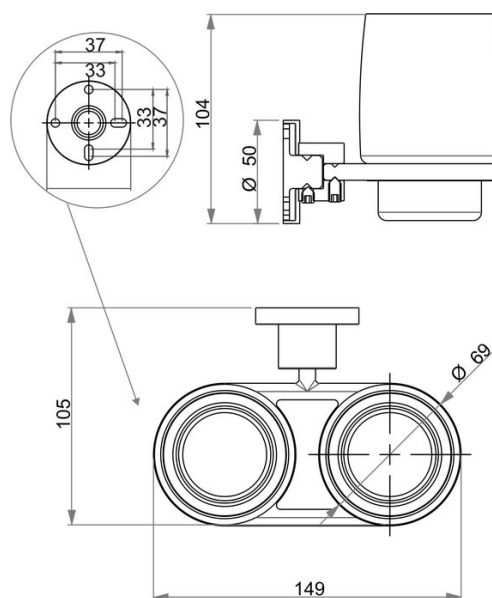

Dessins techniques

Instructions de soins

Consulter notre site Internet bodenschatz.ch/fr-ch/service/conseils-generaux-de-nettoyage/