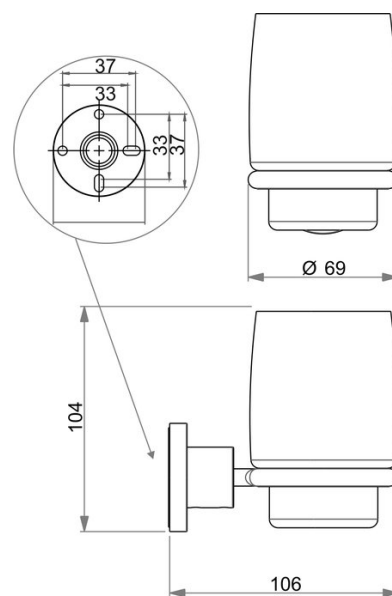

Dessins techniques

Instructions de soins

Consulter notre site Internet bodenschatz.ch/fr-ch/service/conseils-generaux-de-nettoyage/