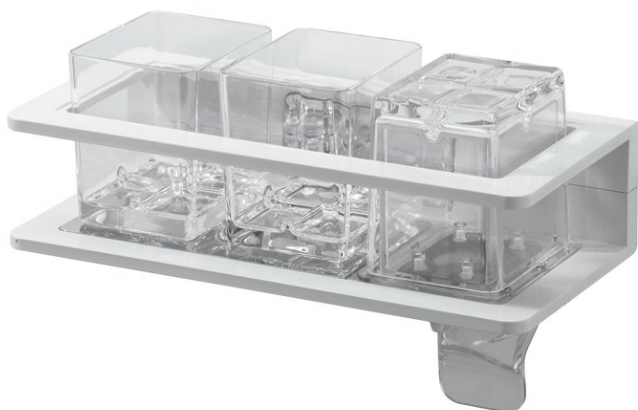

Porte-verre double avec Savonnette, BA54WS114

Série	Creativa
Type	Porte-verre et porte-verre double
Matière	blanc
Richner-No.	1753945
Sanitas-Troesch No.	4133 453 100
Team No.	511938 100

Description du produit

CREATIVA Porte-verre double, clair, avec distributeur de savon Savonnette gauche/droite, blanc

Image du produit

Dessins techniques

Instructions de soins

Consulter notre site Internet bodenschatz.ch/fr-ch/service/conseils-generaux-de-nettoyage/

Pièces détachées et accessoires

BA40XX884	Pompe pour le distributeur de savon Savonnette
BA40XX885	Membrane pour distirbuteur de savon Savonnette
BA54VC817	Garniture métallique plate
BA54XX801	Verre clair
BA54XX821	Support mural
BA54XX881	Récipient pour distributeur de savon