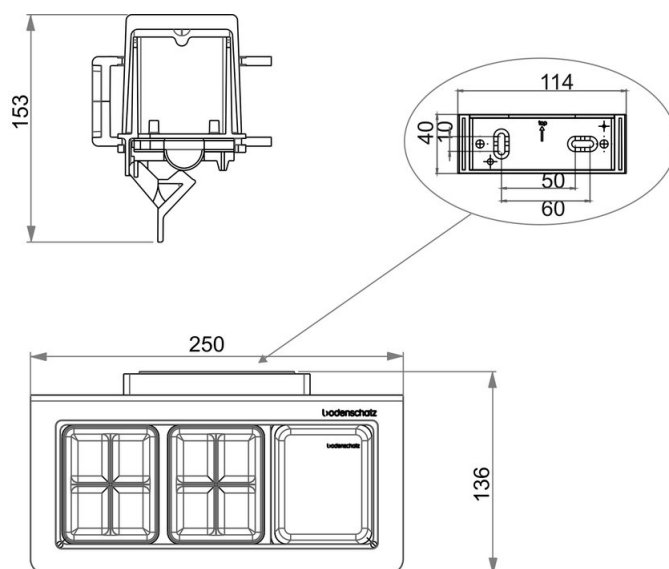

Porte-verre double avec Savonnette, BA54WS114

Série	Creativa
Type	Porte-verre et porte-verre double
Matière	blanc
Richner-No.	1753945
Sanitas-Troesch No.	4133 453 100
Team No.	511938 100

Description du produit

CREATIVA Porte-verre double, clair, avec distributeur de savon Savonnette gauche/droite, blanc

Image du produit

Dessins techniques

Instructions de soins

Consulter notre site Internet bodenschatz.ch/fr-ch/service/conseils-generaux-de-nettoyage/

Pièces détachées et accessoires

BA40XX884	Pompe pour le distributeur de savon Savonnette
BA40XX885	Membrane pour distirbuteur de savon Savonnette
BA54VC817	Garniture métallique plate
BA54XX801	Verre clair
BA54XX821	Support mural
BA54XX881	Récipient pour distributeur de savon