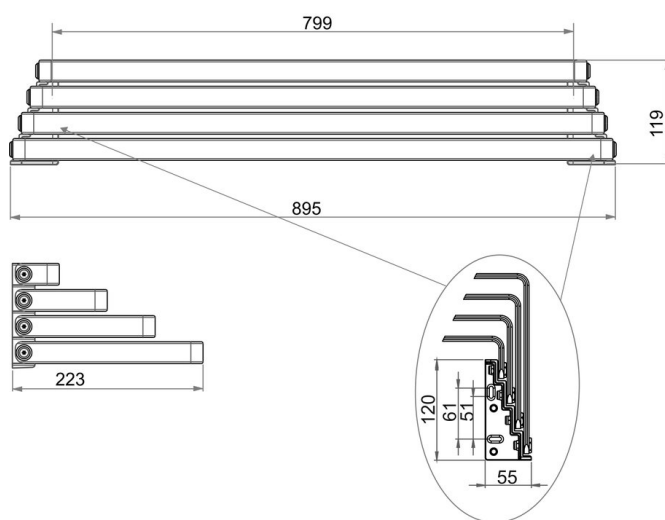

Porte-linge quadruples, bras mobiles, BA54WS102

Série	Creativa
Type	Porte-linge mural
Matière	blanc
Longueur cm	90
Richner-No.	01777313
Sanitas-Troesch No.	4133 412 541
Team No.	511912 100

Description du produit

CREATIVA Porte-linge quadruple, 90 cm à bras mobiles, saillie 21.9 / 2.6 cm, blanc

Image du produit

Dessins techniques

Instructions de soins

Consulter notre site Internet bodenschatz.ch/fr-ch/service/conseils-generaux-de-nettoyage/

Pièces détachées et accessoires

BA54WS832	Plaque
BA54WS833	Plaque
BA81XX904	Set pour fixation vis tête fraisée pour perçage