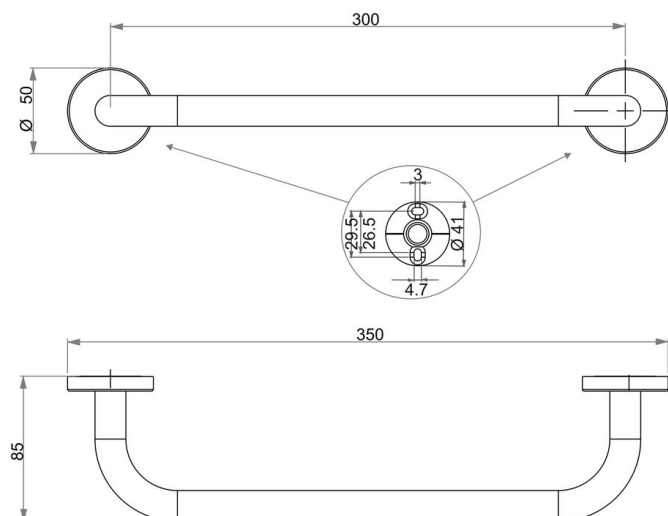

Dessins techniques

Instructions de soins

Consulter notre site Internet bodenschatz.ch/fr-ch/service/conseils-generaux-de-nettoyage/

Pièces détachées et accessoires

BA40IN840

Jeu de vis sans tête

BA81XX904

Set pour fixation vis tête fraisée pour perçage

BA86XX822

Support mural