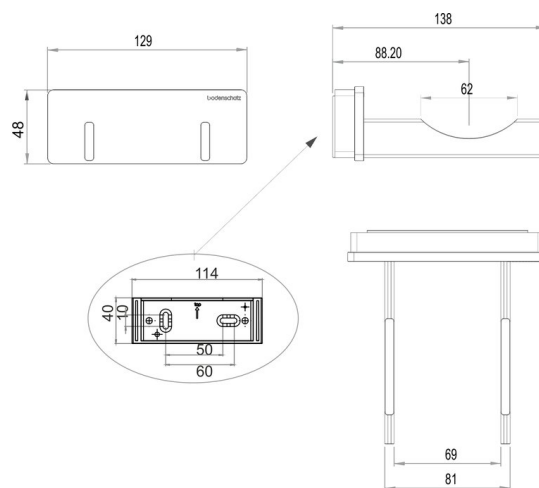

Dessins techniques

Instructions de soins

Consulter notre site Internet bodenschatz.ch/fr-ch/service/conseils-generaux-de-nettoyage/