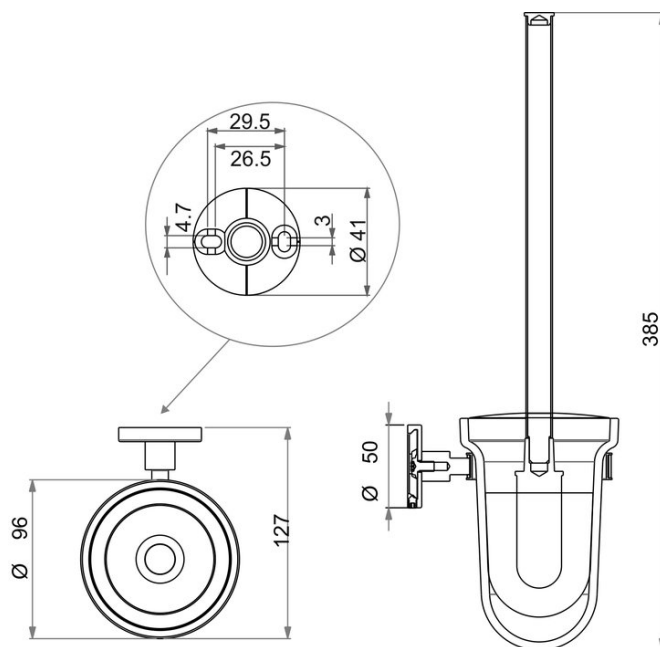

Dessins techniques

Instructions de soins

Consulter notre site Internet bodenschatz.ch/fr-ch/service/conseils-generaux-de-nettoyage/