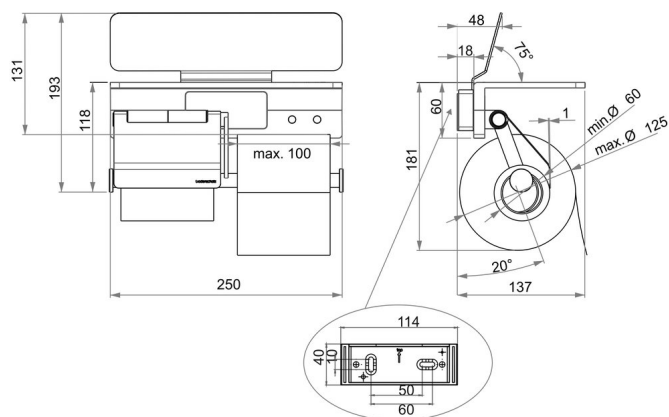

Dessins techniques

Instructions de soins

Consulter notre site Internet bodenschatz.ch/fr-ch/service/conseils-generaux-de-nettoyage/