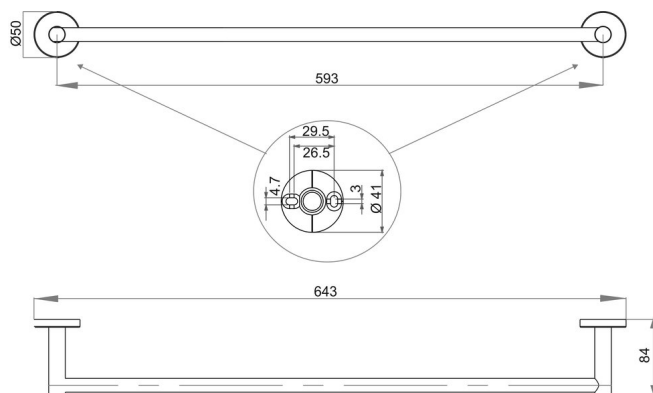

Dessins techniques

Instructions de soins

Consulter notre site Internet bodenschatz.ch/fr-ch/service/conseils-generaux-de-nettoyage/

Pièces détachées et accessoires

BA40IN840

Jeu de vis sans tête