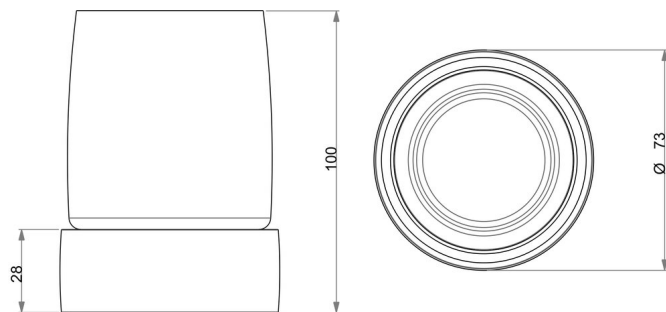

Dessins techniques

Instructions de soins

Consulter notre site Internet [bodenschatz.ch/fr-ch/service/conseils-generaux-de-nettoyage/](https://www.bodenschatz.ch/fr-ch/service/conseils-generaux-de-nettoyage/)