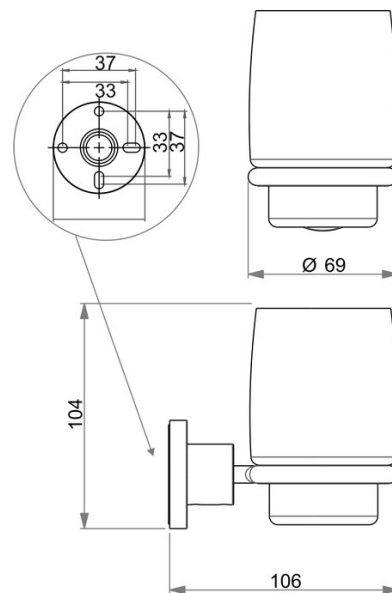

Dessins techniques

Instructions de soins

Consulter notre site Internet bodenschatz.ch/fr-ch/service/conseils-generaux-de-nettoyage/