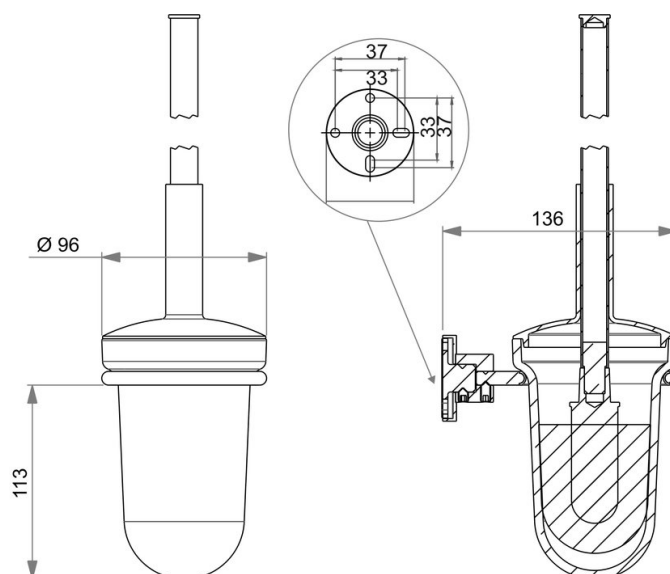

Dessins techniques

Instructions de soins

Consulter notre site Internet bodenschatz.ch/fr-ch/service/conseils-generaux-de-nettoyage/