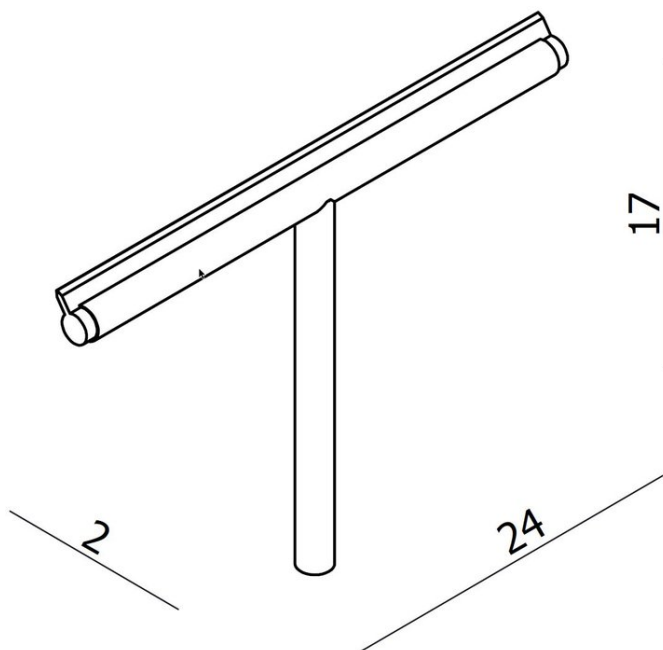

Dessins techniques

Instructions de soins

Consulter notre site Internet bodenschatz.ch/fr-ch/service/conseils-generaux-de-nettoyage/

Pièces détachées et accessoires

BA40SM408	Support universel pour raclette de douche
BA40SM409	Support mural pour raclette de douche