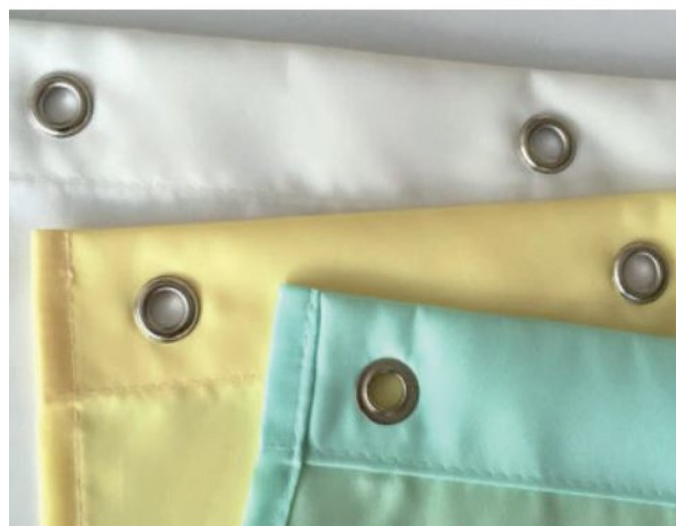

Rideau de douche, BA93WS240L

Série	Tringles et rails pour rideau de douche
Type	Rail pour rideau de douche et tringle de douche
Matière	blanc
Longueur cm	length-240 x 200 cm

Description du produit

Rideau de douche SECURIT Trevia CS largeur 2400 x hauteur 2000 mm, blanc 80 g/m² 100% polyester difficilem. inflammable DIN 4102 B1 16 oeillets métalliq. inoxydables, dist. evn.156mm avec bande d'alourdissement

Image du produit

Dessins techniques

Instructions de soins

Consulter notre site Internet bodenschatz.ch/fr-ch/service/conseils-generaux-de-nettoyage/

Pièces détachées et accessoires

BA90WS053	Anneau mat. Synthétique pour tringle de douch
BA91WS052	Anneau mat. Synthétique pour rail rideau de douche