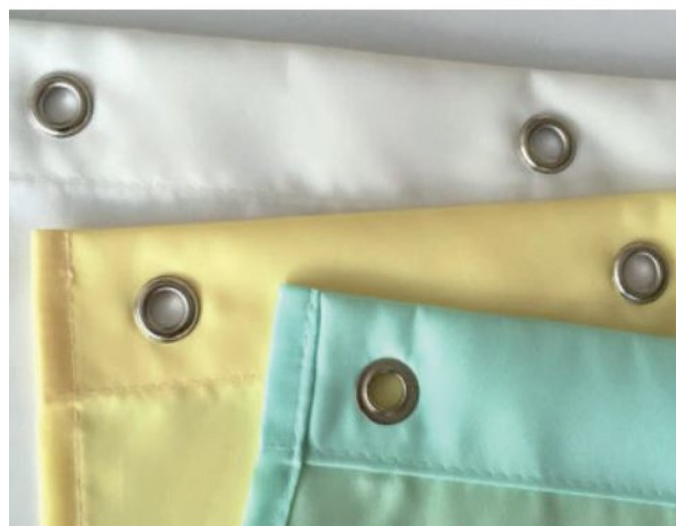

Rideau de douche, BA93WS240K

Série	Tringles et rails pour rideau de douche
Type	Rail pour rideau de douche et tringle de douche
Matière	blanc
Longueur cm	length-240 x 180 cm

Description du produit

Rideau de douche SECURIT Trevira CS largeur 2400 x hauteur 1800 mm, blanc 80 g/m² 100% polyester difficilement inflammable DIN 4102 B1 16 œillets métalliques inoxydables, dist. evn.156mm avec bande d'alourdissement

Image du produit

Dessins techniques

Instructions de soins

Consulter notre site Internet bodenschatz.ch/fr-ch/service/conseils-generaux-de-nettoyage/

Pièces détachées et accessoires

BA90WS053	Anneau mat. Synthétique pour tringle de douch
BA91WS052	Anneau mat. Synthétique pour rail rideau de douche