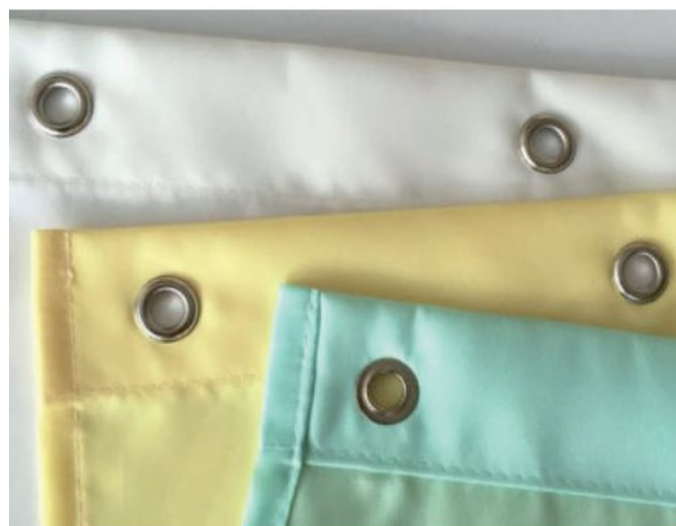

Rideau de douche, BA93WS180L

Série	Tringles et rails pour rideau de douche
Type	Rail pour rideau de douche et tringle de douche
Matière	blanc
Longueur cm	length-180 x 200 cm

Description du produit

Rideau de douche SECURIT Trevia CS largeur 1800 x hauteur 2000 mm, blanc 80 g/m² 100% polyester difficilement inflammable DIN 4102 B1 12 œillets métalliques inoxydables, dist. evn.158mm avec bande d'alourdissement

Image du produit

Dessins techniques

Instructions de soins

Consulter notre site Internet bodenschatz.ch/fr-ch/service/conseils-generaux-de-nettoyage/

Pièces détachées et accessoires

BA90WS053	Anneau mat. Synthétique pour tringle de douch
BA91WS052	Anneau mat. Synthétique pour rail rideau de douche