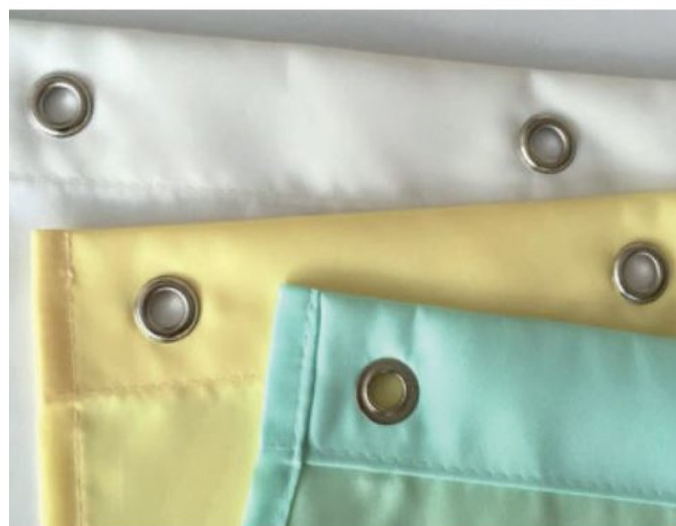

Rideau de douche, BA93WS180K

Série	Tringles et rails pour rideau de douche
Type	Rail pour rideau de douche et tringle de douche
Matière	blanc
Longueur cm	length-180 x 180 cm

Description du produit

Rideau de douche SECURIT Trevira CS largeur 1800 x hauteur 1800 mm, blanc 80 g/m² 100% polyester difficilement inflammable DIN 4102 B1 12 œillets métalliques inoxydables, dist. env. 158 mm avec bande d'alourdissement

Image du produit

Dessins techniques

Instructions de soins

Consulter notre site Internet bodenschatz.ch/fr-ch/service/conseils-generaux-de-nettoyage/

Pièces détachées et accessoires

BA90WS053	Anneau mat. Synthétique pour tringle de douch
BA91WS052	Anneau mat. Synthétique pour rail rideau de douche