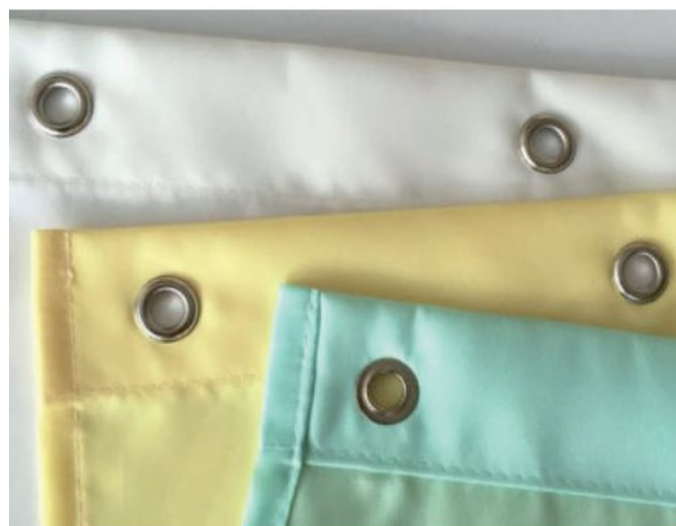

Rideau de douche, BA93WS120L

Série	Tringles et rails pour rideau de douche
Type	Rail pour rideau de douche et tringle de douche
Matière	blanc
Longueur cm	length-120 x 200 cm

Description du produit

Rideau de douche SECURIT Trevia CS largeur 1200 x hauteur 2000 mm, blanc 80 g/m² 100% polyester difficilement inflammable DIN 4102 B1 8 œillets métalliques inoxydables, dist. evn. 162mm avec bande d'alourdissement

Image du produit

Dessins techniques

Instructions de soins

Consulter notre site Internet bodenschatz.ch/fr-ch/service/conseils-generaux-de-nettoyage/

Pièces détachées et accessoires

BA90WS053	Anneau mat. Synthétique pour tringle de douch
BA91WS052	Anneau mat. Synthétique pour rail rideau de douche