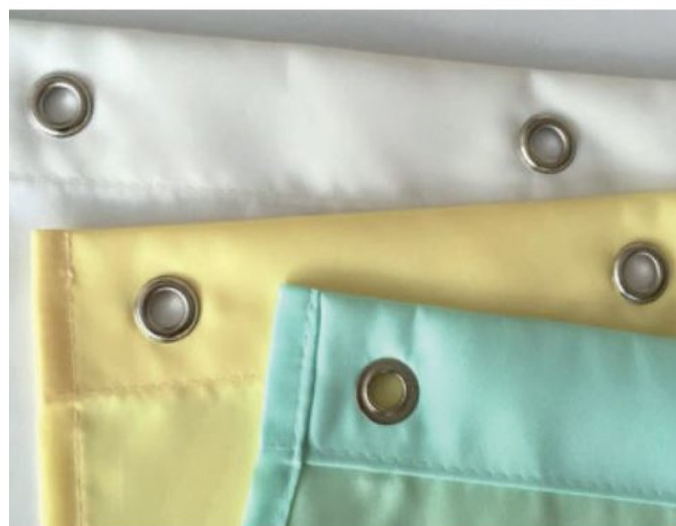

Rideau de douche, BA93WSPLML

Série	Tringles et rails pour rideau de douche
Type	Rail pour rideau de douche et tringle de douche
Matière	blanc
Longueur cm	length-LM x 200 cm

Description du produit

Rideau de douche SECURIT Trevia CS larg. p.mètre linéaire haut.2000mm, blanc 80 g/m² 100% polyester difficilement inflammable DIN 4102 B1 oeillets métalliq. inoxydables, dist. evn.156mm avec bande d'alourdissement

Image du produit

Dessins techniques

Instructions de soins

Consulter notre site Internet bodenschatz.ch/fr-ch/service/conseils-generaux-de-nettoyage/

Pièces détachées et accessoires

BA90WS053	Anneau mat. Synthétique pour tringle de douch
BA91WS052	Anneau mat. Synthétique pour rail rideau de douche