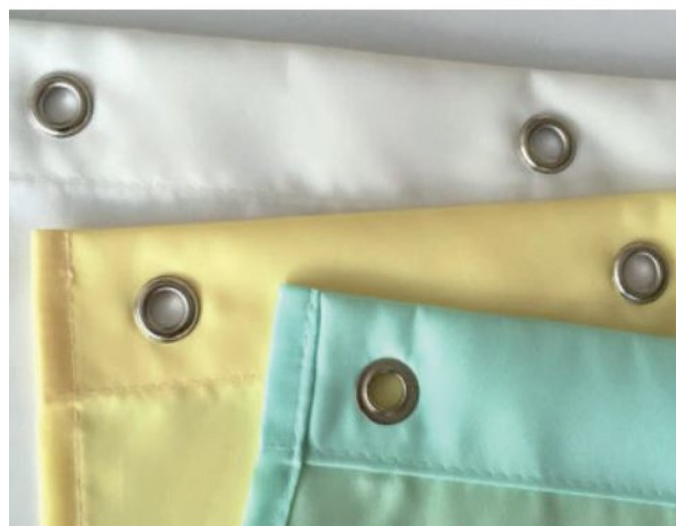

Rideau de douche, BA93WSPLMK

Série	Tringles et rails pour rideau de douche
Type	Rail pour rideau de douche et tringle de douche
Matière	blanc
Longueur cm	length-LM x 180 cm

Description du produit

Rideau de douche SECURIT Trevia CS larg. p.mètre linéaire haut.1800mm, blanc 80 g/m² 100% polyester difficilement inflammable DIN 4102 B1 oeillets métalliq. inoxydables, dist. evn.156mm avec bande d'alourdissement

Image du produit

Dessins techniques

Instructions de soins

Consulter notre site Internet bodenschatz.ch/fr-ch/service/conseils-generaux-de-nettoyage/

Pièces détachées et accessoires

BA90WS053	Anneau mat. Synthétique pour tringle de douch
BA91WS052	Anneau mat. Synthétique pour rail rideau de douche