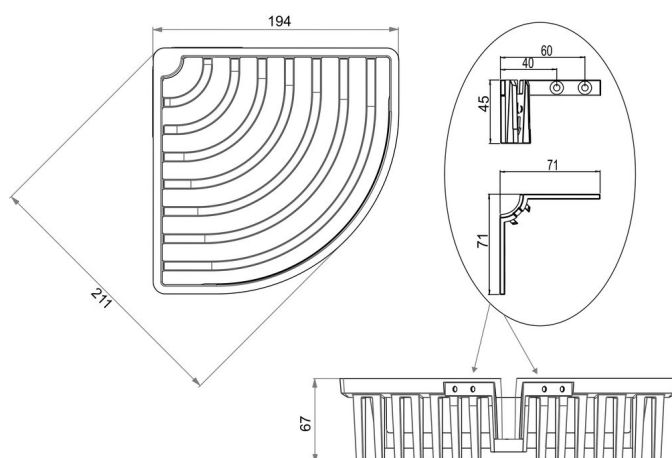

Dessins techniques

Instructions de soins

Consulter notre site Internet bodenschatz.ch/fr-ch/service/conseils-generaux-de-nettoyage/

Pièces détachées et accessoires

BA40VC401	Raclette de douche
BA40VC405	Raclette de douche avec caoutchouc
BA40VC408	Support universel pour raclette de douche
BA40VC409	Support mural pour raclette de douche