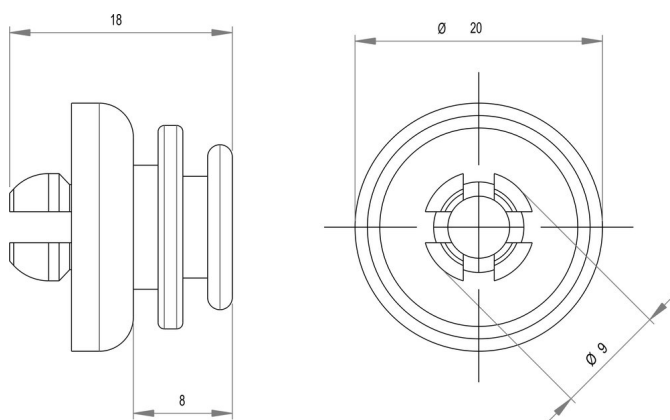

Anneau mat. Synthétique pour rail rideau de douche, BA91SM052

Série	Tringles et rails pour rideau de douche
Type	Rail pour rideau de douche et tringle de douche
Matière	noir mat
Sanitas-Troesch No.	1718 350 535
Team No.	171389 629

Description du produit

BODENSCHATZ Glisseurs, pour rideau de douche, matière synthétique noir RAL 9005
unité d'emballage 5 pcs

Image du produit

Dessins techniques

Instructions de soins

Consulter notre site Internet bodenschatz.ch/fr-ch/service/conseils-generaux-de-nettoyage/