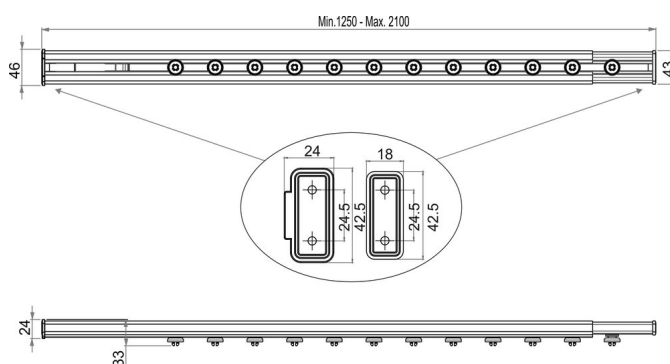

Rail pour rideau de douche, fixation sans outis, BA91SM042

Série	Tringles et rails pour rideau de douche
Type	Rail pour rideau de douche et tringle de douche
Matière	noir mat
Longueur cm	125 - 210
Sanitas-Troesch No.	1711 302 535
Team No.	171382 629

Description du produit

BODENSCHATZ Rail pour rideau de douche, 125 - 210 cm, fixation télescopique sans outils, 12 glisseurs, aluminium

Image du produit

Dessins techniques

Instructions de soins

Consulter notre site Internet bodenschatz.ch/fr-ch/service/conseils-generaux-de-nettoyage/