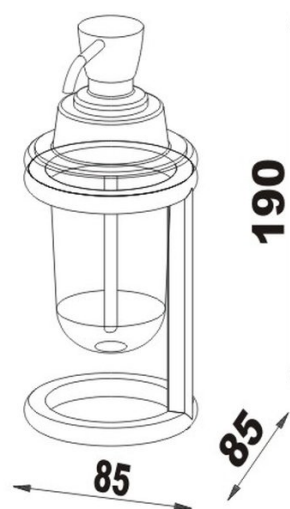

## §§ RIVA Seifenspender Tischmodell Mattglas , BA38VC226

---

Série	Riva
Type	Porte-savon et distributeur de savon
Matière	chromé
Couleur	verre opaque
Richner-No.	1615714
Sanitas-Troesch No.	4133 249 501
Team No.	512640 000

### Image du produit

---

### Dessins techniques

---

## Pièces détachées et accessoires

---

BA38XX802	Verre opaque
BA38XX827	Récipient pour distributeurs de savon
BA38XX832	Rondelle en plastique
BA40IN905	Set pour fixation vis tête bombée pour perçage
BA40VC831	Pompe pour le distributeur de savon
BA40XX005	Corps de pompe de remplacement
BA40XX890	Steigrohr zu Seifenspender