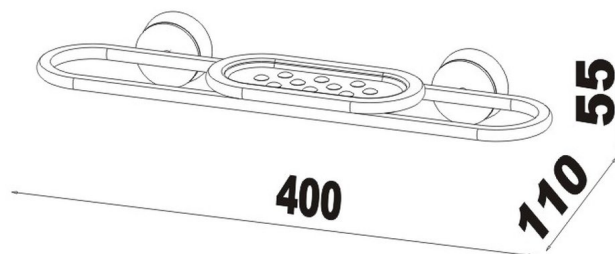

§§ RIVA Reling 40cm mit Seifenschale Mattglas , BA38VC230

| | |
|-------------|--------------------------------------|
| Série | Riva |
| Type | Porte-savon et distributeur de savon |
| Matière | chromé |
| Longueur cm | 40 |
| Couleur | verre opaque |
| Richner-No. | 1615710 |
| Team No. | 512636 000 |

Description du produit

RIVA support multi-fonctions 40 cm avec porte-savon, opaque

Image du produit

Dessins techniques

Instructions de soins

Consulter notre site Internet bodenschatz.ch/fr-ch/service/conseils-generaux-de-nettoyage/

Pièces détachées et accessoires

| | |
|-----------|--|
| BA38XX802 | Verre opaque |
| BA38XX807 | Jatte à savon |
| BA38XX827 | Récipient pour distributeurs de savon |
| BA38XX833 | Rondelle en plastique pour tablette |
| BA40IN905 | Set pour fixation vis tête bombée pour perçage |
| BA40VC831 | Pompe pour le distributeur de savon |
| BA40XX005 | Corps de pompe de remplacement |
| BA40XX890 | Steigrohr zu Seifenspendler |