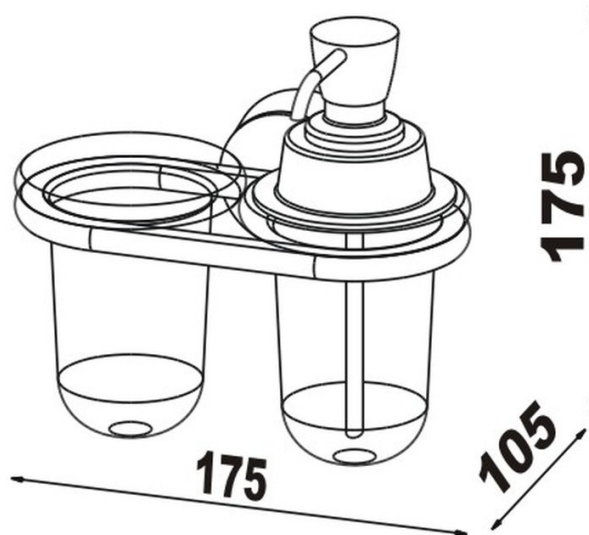

Dessins techniques

Instructions de soins

Consulter notre site Internet bodenschatz.ch/fr-ch/service/conseils-generaux-de-nettoyage/

Pièces détachées et accessoires

BA38XX802 Verre opaque