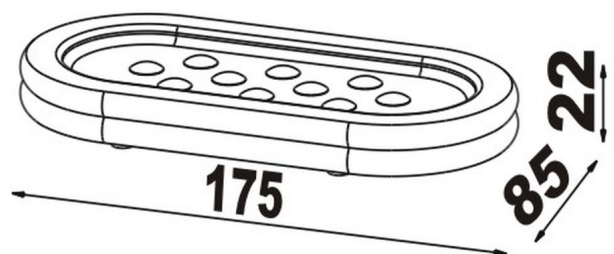

§§ RIVA Seifenhalter Tischmodell Mattglas , BA38VC224

Série	Riva
Type	Porte-savon et distributeur de savon
Matière	chromé
Couleur	verre opaque
Richner-No.	1615708
Sanitas-Troesch No.	4133 243 501
Team No.	512634 000

Description du produit

RIVA porte-savon à poser, opaque

Image du produit

Dessins techniques

Instructions de soins

Consulter notre site Internet bodenschatz.ch/fr-ch/service/conseils-generaux-de-nettoyage/

Pièces détachées et accessoires