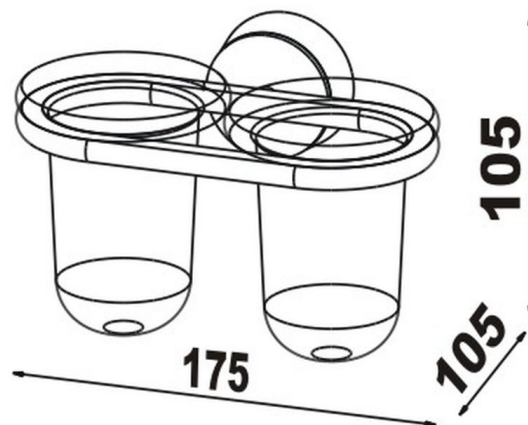

RIVA Doppelglashalter Klarglas , BA38VC115

Série	Riva
Type	Porte-verre et porte-verre double
Matière	chromé
Couleur	verre clair
Richner-No.	1615723
Sanitas-Troesch No.	4133 256 501
Team No.	512649 000

Description du produit

RIVA porte-verre double, clair

Image du produit

Dessins techniques

Instructions de soins

Consulter notre site Internet bodenschatz.ch/fr-ch/service/conseils-generaux-de-nettoyage/

Pièces détachées et accessoires

BA38XX801	Verre clair
BA38XX831	Rondelle en plastique
BA40IN905	Set pour fixation vis tête bombée pour perçage